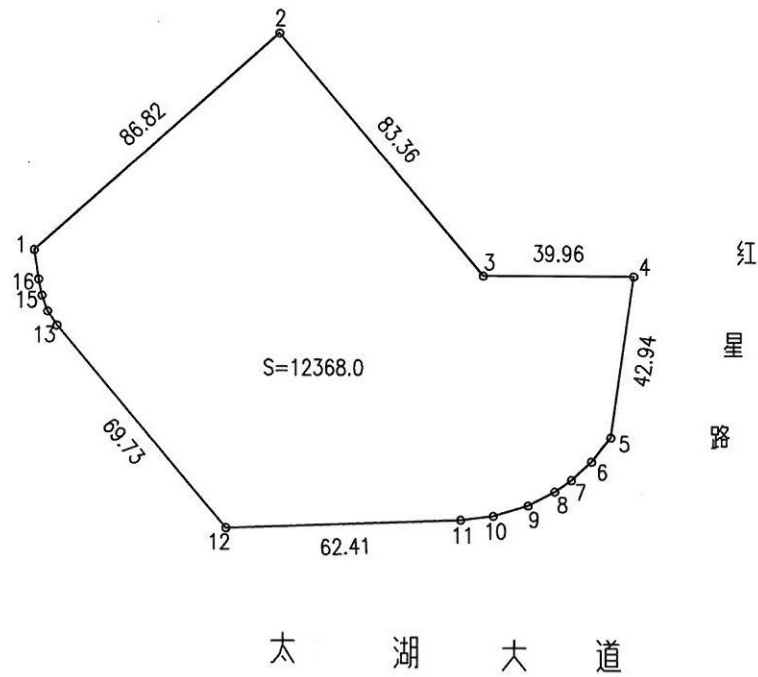

XDG-2020-3号 金星村委地块用地图

绘图日期: 2020年10月13日

1:2000

绘图员: 陆耀
审核员: 周雪俊

审核日期: